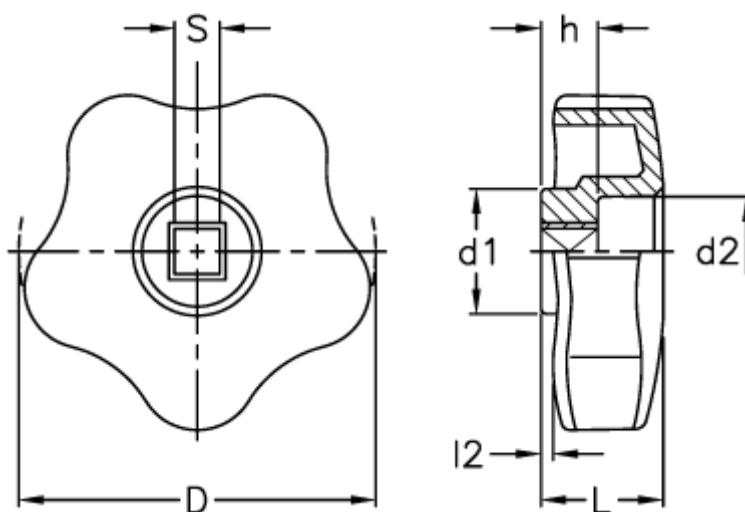

Varenummer: 2302169001
Beskrivelse: E+G Stjernegreb
VCRT.40 N-6x6

Mål

d = 40
d1 = 17.0
d3 = 12.5
h = 10
L = 17.0
l2 = 1.0
S H9 = 6x6